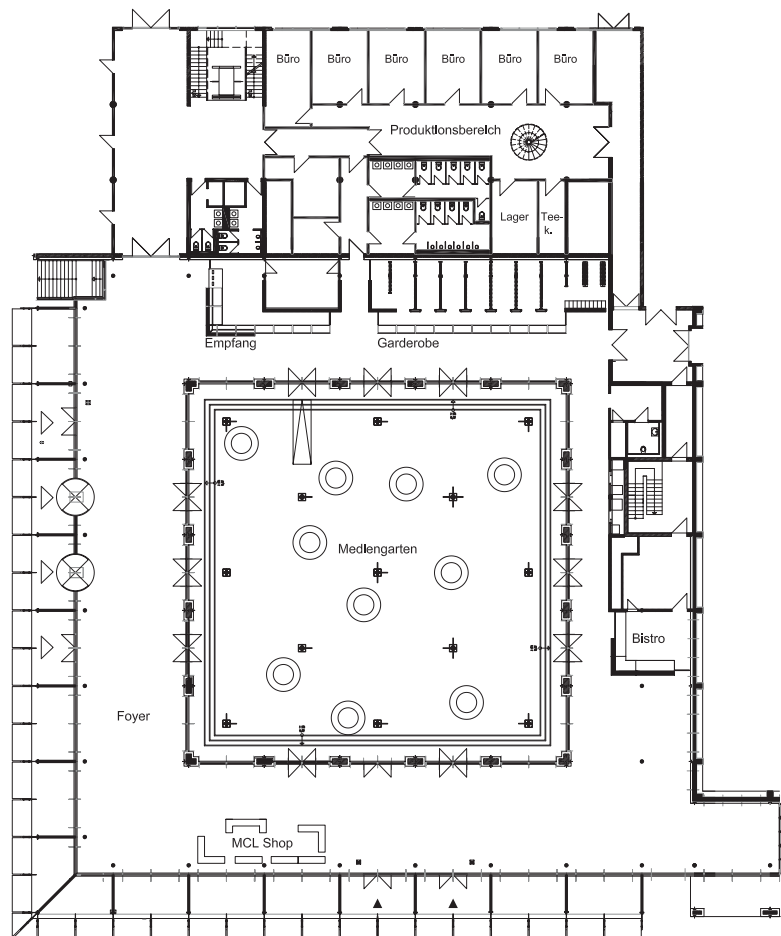

## Mediengarten - 1. OG

### Technische Angaben

Länge:	27,00m
Breite:	27,00m
Länge netto:	24,00m
Breite netto:	24,00m
Fläche brutto:	729,00m <sup>2</sup>
Fläche netto:	529,00m <sup>2</sup>
Bodenbelastung:	10kN/m <sup>2</sup>
größtes Tor, BxH:	1,73m x 2,75m
Raumhöhe:	12,00m
Rampe:	4,80m x 1,25m
10 Baumkübel:	d=1,55m
Leuchtaufhängung:	22 Stk.
Traglast je Aufhängung:	max. 35,00kg
Befestigungshöhe:	5,00m