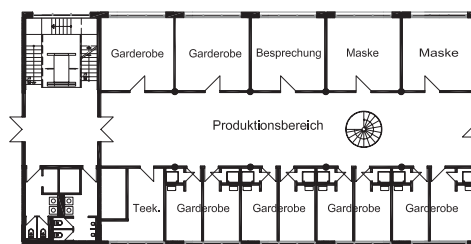

## Mediengarten - 1. OG

### Technische Angaben

Länge:	27,00m
Breite:	27,00m
Länge netto:	24,00m
Breite netto:	24,00m
Fläche brutto:	729,00m <sup>2</sup>
Fläche netto:	529,00m <sup>2</sup>
Bodenbelastung:	10kN/m <sup>2</sup>
größtes Tor, BxH:	1,73m x 2,75m
Raumhöhe:	12,00m
Rampe:	4,80m x 1,25m
10 Baumkübel:	d=1,55m
Leuchtaufhängung:	22 Stk.
Traglast je Aufhängung:	max. 35,00kg
Befestigungshöhe:	5,00m